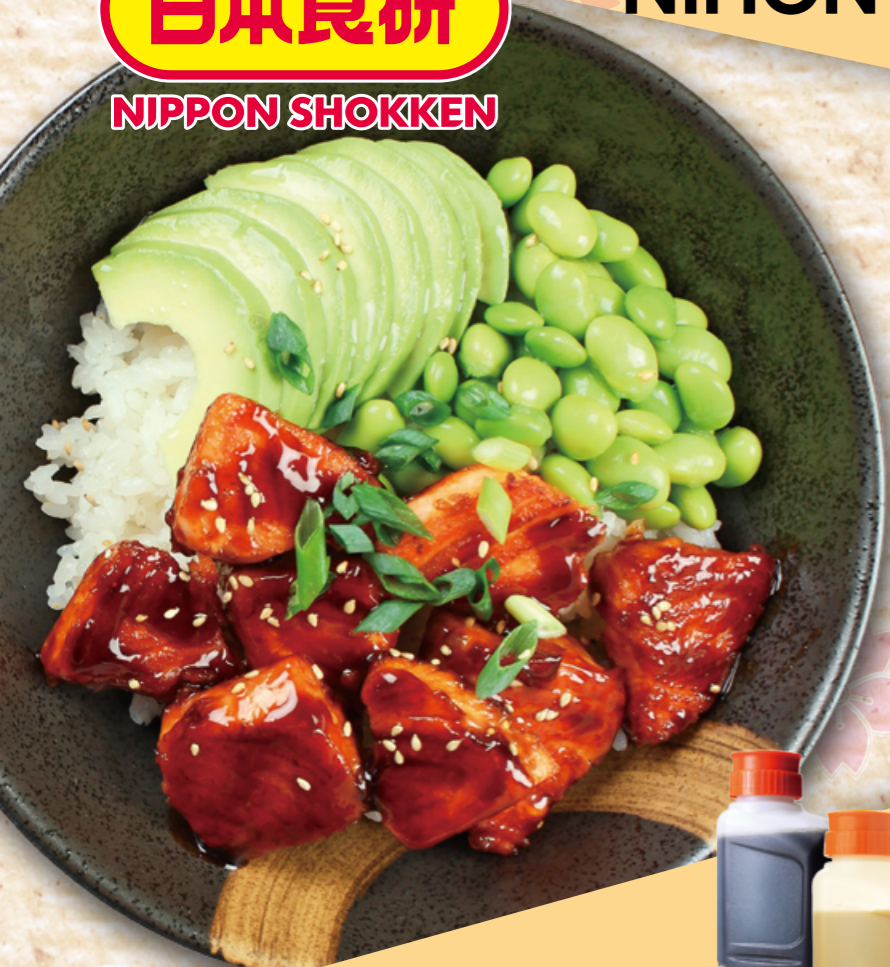

NIPPON SHOKKEN

NIHON SHOKKEN Products