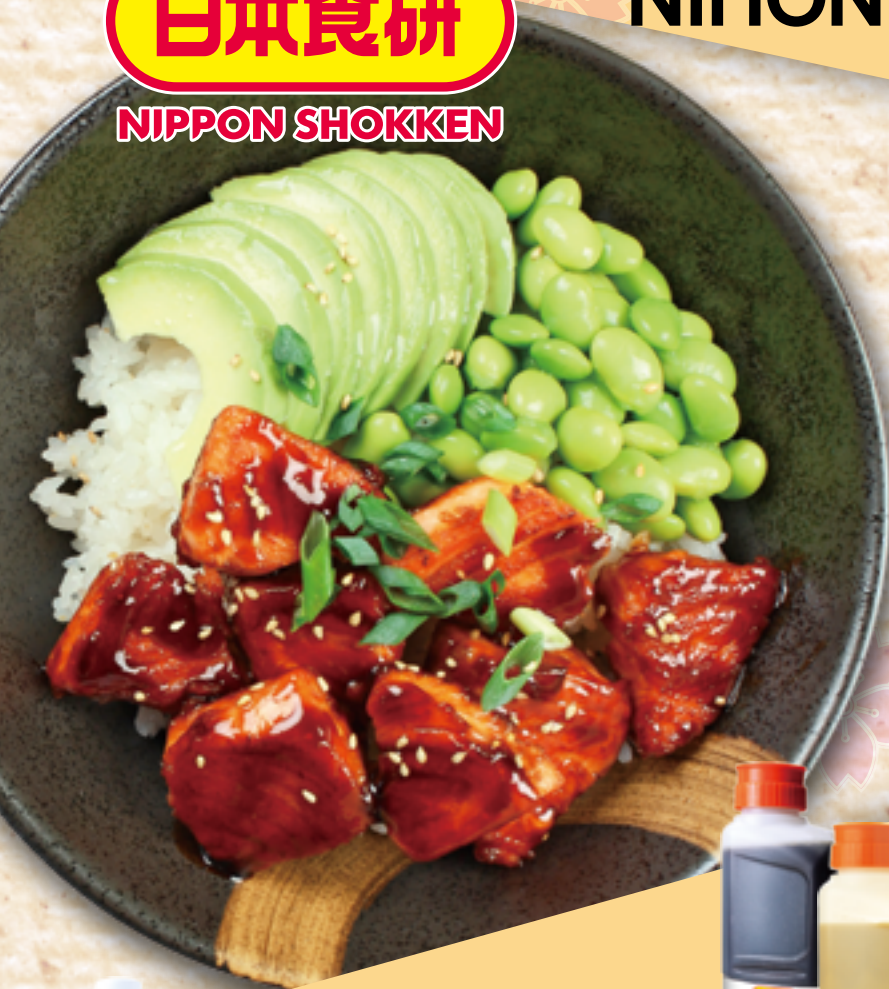

日本食研

NIPPON SHOKKEN

NIHON SHOKKEN

Products